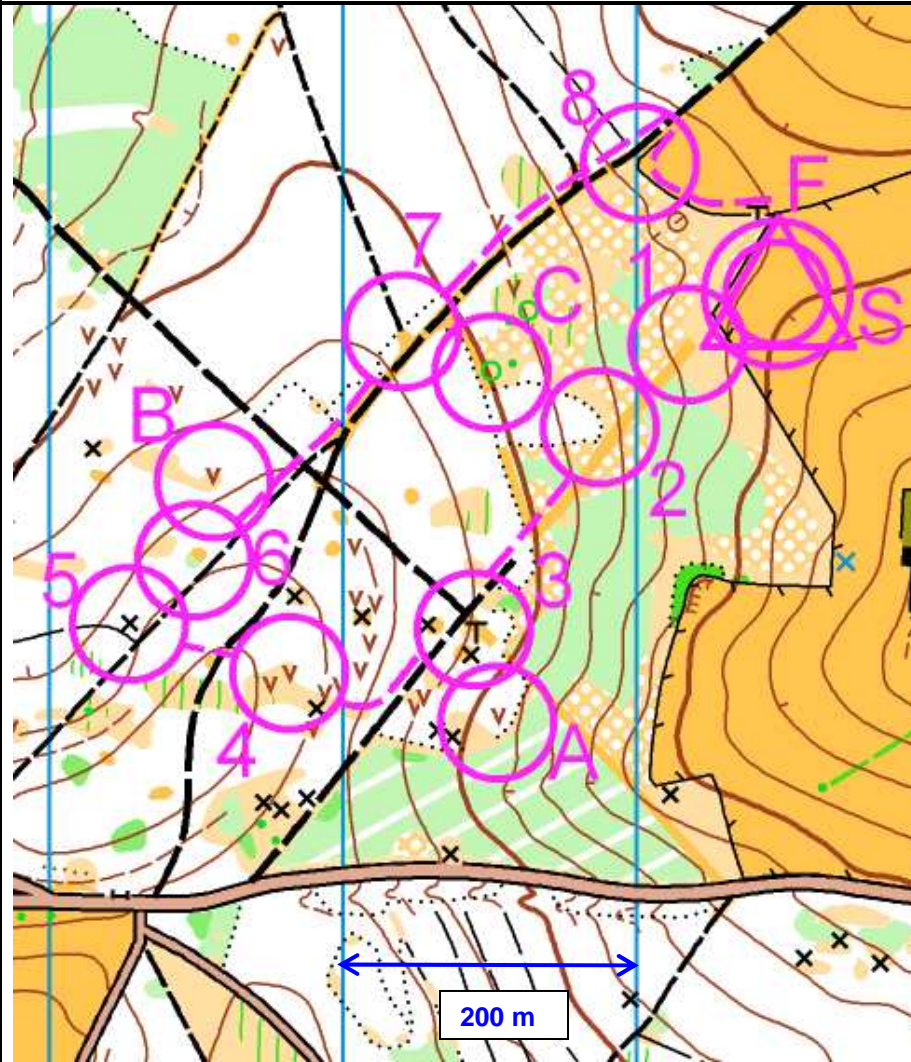

# 3JB day 2

23/05/2010

String course - Parcours ficelle – Schnur-OL  
1200 m

Name: \_\_\_\_\_

Club: \_\_\_\_\_

Scale – Echelle – Maßstab:  
1/5000

Tracé et infographie: Castiglione V.

8

7

6

5

4

3

2

1

A

B

C

A

B

C